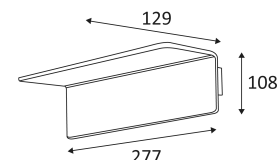

MALTA 2

- Applique murale décorative.
- Eclairage "up".
- Convertisseur dimmable intégré dans l'appareil.
- Compatible avec variateur fin de phase.

Ce produit contient 2 source(s) lumineuse(s) d'efficacité énergétique E.

CODE	COULEUR	MATIÈRE	AC	LED	T° (K)	LED Lumen	System Lumen
WA164WW30	BLANC MAT	ALUMINIUM	AC 230V	30W	3000K	3300 Lm	3194 Lm

Montage sur un mur uniquement.

Usage intérieur uniquement.

Protection contre la pénétration de corps supérieurs à 12mm. Sans protection contre l'eau.

Résistance : 0,50 Joule.

Produit à isolation principale qui comporte des dispositifs reliant l'ensemble de ses parties métalliques accessibles au conducteur de protection.

Homologation CE.

IRC>90

"Durée de vie" des moteurs de lumière.

RG1.

Testé à 650°.

Alimentation incluse.

Le produit est dimmable.

Garantie 3 ans.

Courbe photométrique disponible sur le site web: www.indigo-lighting.com

Driver remplaçable par un électricien.

Source de lumière non remplaçable.