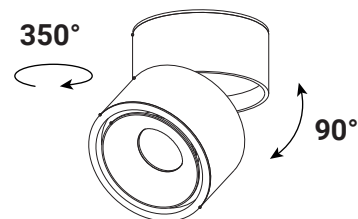

Dimensions

Ce produit contient une source lumineuse de classe d'efficacité énergétique

Les produits présentés dans les documents, offres commerciales, catalogues ou fiches techniques sont soumis à modification sans préavis.
Les caractéristiques ne deviennent contractuelles qu'après accord écrit de la direction de MIIDEX LIGHTING.