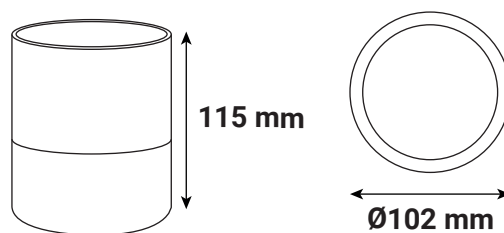

Dimensions

Ce produit contient une source lumineuse de classe d'efficacité énergétique

Les produits présentés dans les documents, offres commerciales, catalogues ou fiches techniques sont soumis à modification sans préavis.
Les caractéristiques ne deviennent contractuelles qu'après accord écrit de la direction de MIIDEX LIGHTING.