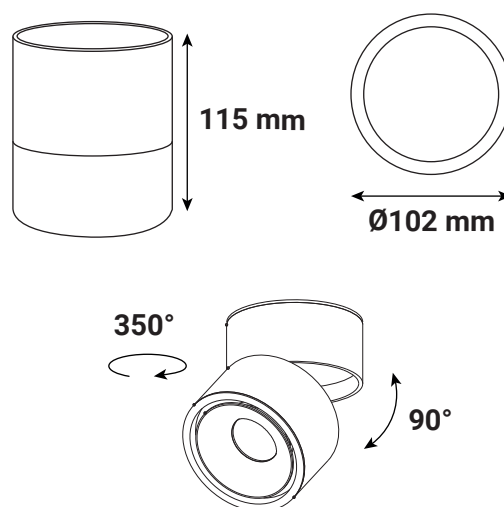

Dimensions (Ø x H) : 102 x 115 mm

Emballage : Boite

EAN : 3701124430182

*réglage usine

Paramètres

Index Rendu Couleur (IRC) : > 90

Lumens/Watt : ≈ 83.75 lm/W

Tension entrée : 220-240V AC

Fréquence : 50~60Hz

Température de travail : -20 °C / +40 °C

Matériaux utilisés : Alu + PMMA

Durée de vie : L80B10 - 30,000h

Poids Net : ≈ 0.522 Kg

Dimensions

Ce produit contient une source lumineuse de classe d'efficacité énergétique