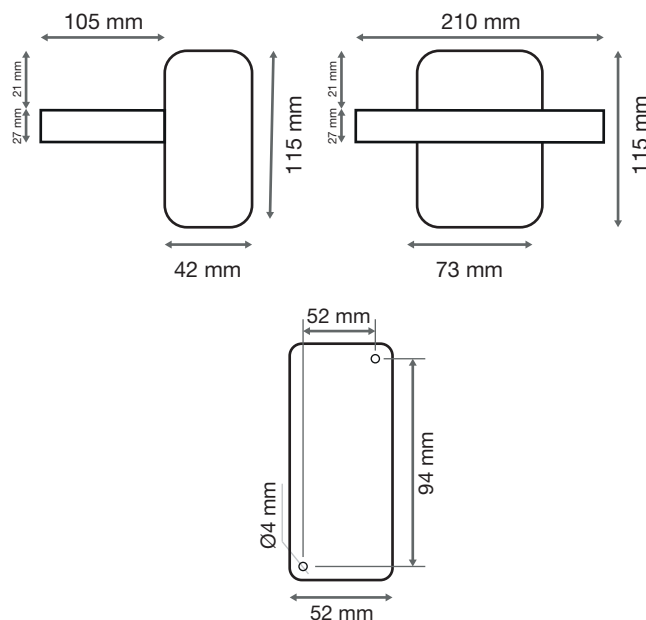

Ref. 70461

Produit : Applique Murale LED COB

Finition : Gris Anthracite

Flux sortant : 750 lm

Puissance absorbée : 12W

Dimmable : Non

Température couleur : 3000K

Dimensions (H x l x P) : 115 x 210 x 150 mm

Emballage : Boite

EAN : 3701124400178

Dimensions

Paramètres

Index Rendu Couleur (IRC) : > 80

Lumens/Watt : 62,5 lm/W

Tension entrée : 220-240V AC

Fréquence : 50~60Hz