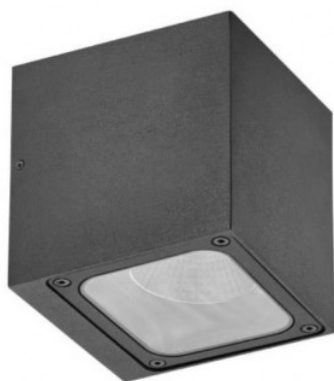

## Applique Luxolum - LX16106502

**Applique extérieure architecturale  
Luxolum - Extérieur - 10W - 3000K -  
IP65 - Anthracite**

Réf LX16106502

**94.15€<sup>TTC\*</sup>**

Voir le produit : <https://www.domomat.com/111910-applique-exterieure-architecturale-luxolum-exterieur-10w-3000k-ip65-anthracite-luxolum-lx16106502.html>

*Le produit Applique extérieure architecturale Luxolum - Extérieur - 10W - 3000K - IP65 - Anthracite est en vente chez Domomat !*

SKU : **LX16106502**

Applique extérieure architecturale 10W 3000K

### Extérieur > Applique murale

Applique murale résidentielle extérieure, éclairage vers le haut ou vers le bas. Eclairage fonctionnel architectural. Design sobre et intemporel.