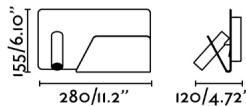

## Applique Suau 62122 - Faro

**Applique liseuse avec porte livre  
Suau Faro - USB - 3000K - Blanc**  
Réf 62122

**107.70€<sup>TTC\*</sup>**

Voir le produit : <https://www.domomat.com/156435-applique-liseuse-avec-porte-livre-suau-faro-usb-3000k-blanc-faro-62122.html>

## Caractéristiques générales

Fixation	Mur
Genre	I
IP	20
Tension	100V-240V
Hertz	50/60Hz
Type de commutateur	On/Off
Orientation verticale vers le haut	↻ 90
Orientation horizontale	↻ 350
Puissance Max.	3W