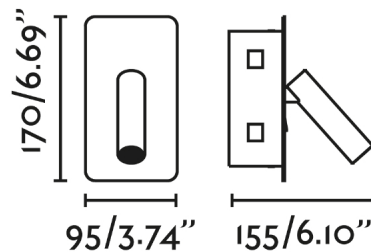

Encastable minimaliste bronze créée par Nahtrang. Cette encastrable est munie d'un interrupteur intégré à la base pour en faciliter l'usage. Conçue pour éclairer les chambres et les salons où un point de lumière est nécessaire. La source lumineuse est HIGH POWER LED 3W lumière chaude, intégrée Solutions d'éclairage conçues pour les marchés mondiaux, compatibles avec les tensions de réseau : 110 - 120V et 220 - 240V.

Caractéristiques générales

Fixation	Mur
Genre	I
IP	20
Tension	100V-240V
Hertz	50/60Hz
Type de commutateur	On/Off
Orientation verticale vers le haut	↻ 90
Orientation horizontale	↻ 350
Puissance Max.	3W
Taille de la coupe	80x155x43mm