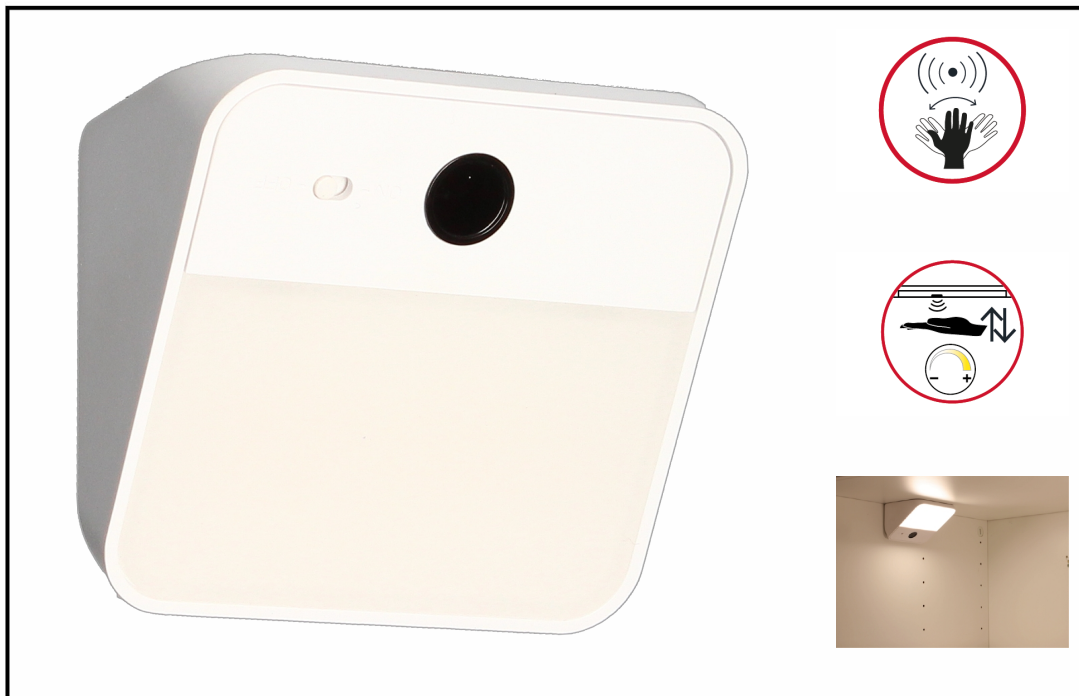

## Ara - ARLUX

**Applique LED sans fil avec détecteur  
Ara Arlux - 1.25W - 4000K - IP20 -  
Blanc**

Réf 760058

**15.64€<sup>TTC\*</sup>**

Voir le produit : <https://www.domomat.com/97795-applique-led-sans-fil-avec-detecteur-ara-arlux-125w-4000k-ip20-blanc-arlux-760058.html>

*Le produit Applique LED sans fil avec détecteur Ara Arlux - 1.25W - 4000K - IP20 -  
Blanc*

*est en vente chez Domomat !*

- FR:** Éclairage rechargeable ARA
- EN:** Rechargeable lighting ARA
- DE:** Wiederaufladbare Beleuchtung ARA
- IT:** Illuminazione ricaricabile ARA
- ES:** Iluminación recargable ARA
- PL:** Oświetlenie z możliwością ładowania ARA

	30000h
SMD2835	110°
Lithium	2200 mAh
4000K	CRI > 80
IP20	
ABS+PC	CE

Fixation aimantée & adhésif double face 3M Magnetic fixing & 3M double-sided adhesive Magnetische Befestigung & 3M doppelseitiges Klebeband Fissaggio magnetico e biadesivo 3M Fijación magnética y adhesivo de doble cara 3M Mocowanie magnetyczne i klej dwustronny 3M	FR: Inclus EN: Included DE: Inklusive IT: Incluso ES: Incluido PL: W zestawie
---	--