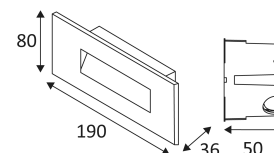

ARTSY

- Encastré mural extérieur rectangulaire pour balisage.
- Boîtier d'encastrement fourni.
- Ne nécessite pas de convertisseur.

Ce produit contient 1 source(s) lumineuse(s) d'efficacité énergétique G.

CODE	MATIÈRE	AC	LED	T° (K)	LED Lumen	System Lumen
OU374WW37	VERRE	AC 230V	5W	3000K	480 Lm	202 Lm

Montage sur un mur en encastré uniquement.

Usage extérieur.

Étanchéité aux poussières. Protection contre les jets d'eau.

Résistance : 1 Joule.

Produit dont les parties accessibles sont séparées des parties actives par double isolation ou isolation renforcée.

Percement rectangulaire pour l'insertion du luminaire. (160x68mm)

Homologation CE.

IRC >80

"Durée de vie" des moteurs de lumière.

RG1.

Testé à 650°.

Luminaire équipé d'un module LED en 230V.

Garantie 2 ans.

Courbe photométrique disponible sur le site web: www.indigo-lighting.com

Source de lumière non remplaçable.