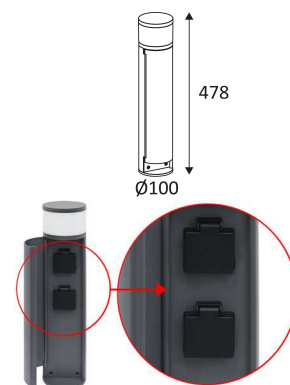

Borne LED AVI Indigo

**Borne LED extérieure AVI Indigo -
3W - 4000K - 190Lm - IP44 -
Anthracite**

Réf OU415NW24

133.19€^{TTC*}

Voir le produit : <https://www.domomat.com/48099-borne-led-exterieure-avi-indigo-3w-4000k-190lm-ip44-anthracite-indigo-ou415nw24.html>

Le produit Borne LED extérieure AVI Indigo - 3W - 4000K - 190Lm - IP44 - Anthracite est en vente chez Domomat !

AVI

- Borne ronde pour éclairage extérieur.
- Avec prises 2P + T 16A max. 2x2000W.
- Convertisseur non dimmable intégré dans l'appareil.

CODE	COULEUR	MATIÈRE	AC	LED	T° (K)	LED Lumen	System Lumen
OU415NW24	ANTHRACITE	FONTE D'ALUMINIUM	AC 230V	3W	4000K	650 Lm	190 Lm

Montage sur le sol uniquement.

Usage extérieur.

Protection contre la pénétration des corps solides supérieurs à 1mm. Protection contre les projections d'eau.