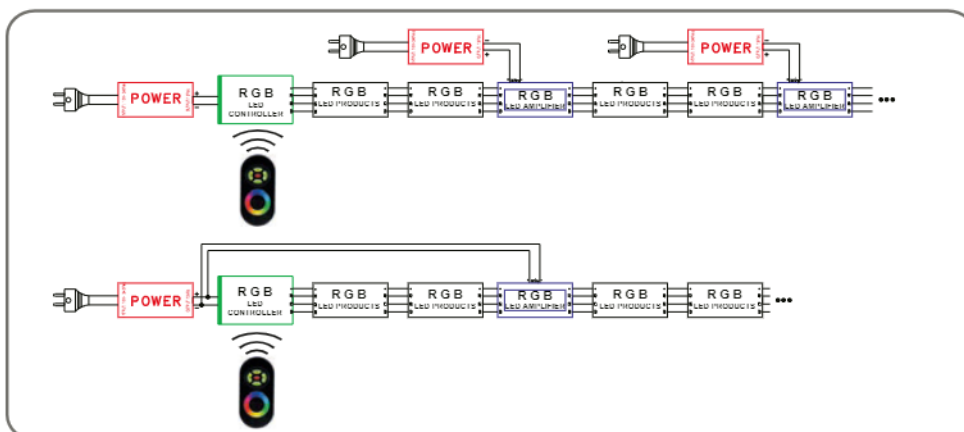

Ref. 100424

Type : 1 ligne - 60 LED/m (5050)
Puissance absorbée : 9W/m
Puissance globale : 45W
Température couleur : RGB
Longueur : Boucle maximum 5 m
Sectionnable tous les 10 cm
Largeur : 10 mm
Epaisseur : 1,2 mm
Emballage : Pochette
EAN : 3701124432537

Dimensions

Paramètres

Index Rendu Couleur (IRC) : /
Lumens/Watt : /

Tension entrée : 24V DC
Température de travail : -15 °C- +45 °C
Matériaux utilisés : PCB
Durée de vie : 30,000h
Poids Net : 0,184 Kg

Accessoires non fournis

Connecteur + câble jonction universel RGB :
Réf.100485
Mini contrôleur bandeau RGB 12/24V dimmable +
Télécommande RF : Réf.7656
Contrôleur 4 zones : Réf.7655
Télécommande RF 4 zones : Réf.7649
Contrôleur + Télécommande RF : Réf.75180

BANDEAU LED 5m - 9W/m - RGB - IP20

REF : 100424

Connection : contrôleur RGB

Connection : contrôleur RGB + amplificateur