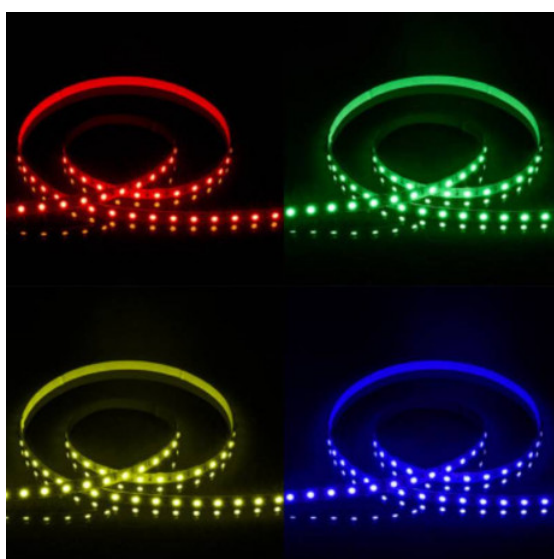

Ruban LED Miidex - 100424

Ruban LED nu Miidex - 9W/m - RGB -
24Vdc - 5m - IP20 - Dimmable

Réf 100424

25.92€^{TTC*}

Voir le produit : <https://www.domomat.com/105602-ruban-led-nu-miidex-9wm-rgb-24vdc-5m-ip20-dimmable-vision-el-100424.html>

*Le produit Ruban LED nu Miidex - 9W/m - RGB - 24Vdc - 5m - IP20 - Dimmable
est en vente chez Domomat !*

BANDEAU LED 5m - 9W/m - RGB - IP20

REF : 100424

* sous condition d'utilisation d'alimentations et contrôleurs spécifiques

Ref. 100424

Type : 1 ligne - 60 LED/m (5050)
Puissance absorbée : 9W/m
Puissance globale : 45W
Température couleur : RGB
Longueur : Boucle maximum 5 m
Sectionnable tous les 10 cm
Largeur : 10 mm
Epaisseur : 1,2 mm
Emballage : Pochette
EAN : 3701124432537

BANDEAU LED 5m - 9W/m - RGB - IP20

REF : 100424

Connection : contrôleur RGB

Connection : contrôleur RGB + amplificateur