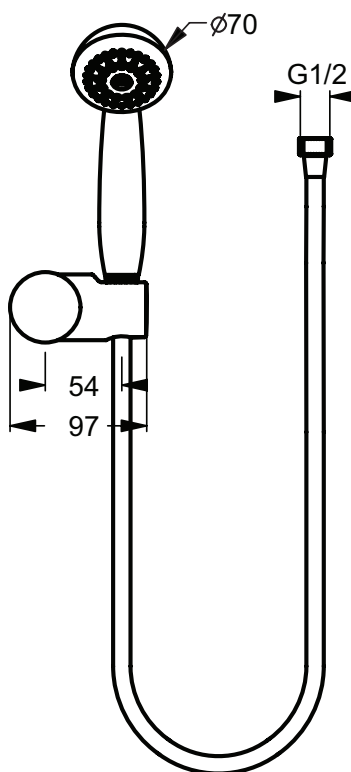

PORCHER

Fiche D6041AA Porcher

Set de douche Aqua Porcher - 1 jet
Réf D6041AA

30.25€^{TTC*}

Voir le produit : <https://www.domomat.com/60059-set-de-douche-aqua-porcher-1-jet-porcher-d6041aa.html>

*Le produit Set de douche Aqua Porcher - 1 jet
est en vente chez Domomat !*

Ideal Standard

Douche

Aqua

PORCHER

Réf. : D6041AA

Set de douche, douchette 1 jet Ø70 mm

Aqua, set de douche. Support mural orientable. Douchette Ø70 mm. 1 fonction : jet normal. Anticalcaire. Picots en silicone. Flexible métalloplastique Ultraflex double agrafage 1750 mm - Chrome

Couleur : AA - Chrome

Caractéristiques :

· Easy Clean

Plus de détails sur le produit :

Type :	Set de douche
Poids net (kg) :	0.46
Matériau :	Verre et métal chromé
Hauteur (mm) :	213
Largeur (mm) :	97
Profondeur (mm) :	280
Inclus dans le pack :	Douchette + Fixations
Forme :	Rond