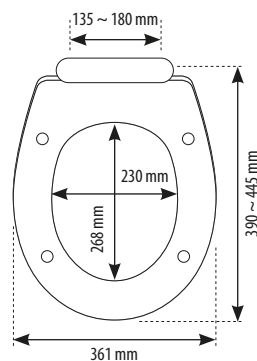

Abattant pour WC en résine thermodurcissable, certifié NF, garantie 2 ans, antibactérien, blanc, 2 kg. Dimensions L 430 mm et l 361 mm, angle d'ouverture 98°. À installer sur toute cuvette normalisée avec entraxe de fixation de 135 à 180 mm. Fixation par dormant déclipsable avec vis en métal.