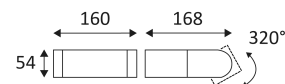

BENS W

- Applique murale pour éclairage extérieur.
- Convertisseur non dimmable intégré dans l'appareil.

CODE	COULEUR	MATIÈRE	AC	LED	T° (K)	LED Lumen	System Lumen
OU360WW24	ANTHRACITE	FONTE D'ALUMINIUM	AC 230V	6W	3000K	600 Lm	433 Lm

Montage sur un mur uniquement.

Usage extérieur.

Protection contre les poussières et contre les projections d'eau.

Résistance : 1 Joule.

Produit à isolation principale qui comporte des dispositifs reliant l'ensemble de ses parties métalliques accessibles au conducteur de protection.

Orientation vertical possible du luminaire pour un maximum de 320°.

Faisceau 120°.

Homologation CE.

IRC>80

"Durée de vie" des moteurs de lumière.

RG0.

Testé à 650°.

Alimentation incluse.

Garantie 3 ans.

Courbe photométrique disponible sur le site web: www.indigo-lighting.com