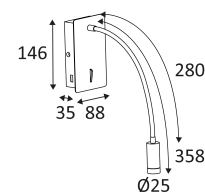

# BETSY 2

- Applique murale décorative.
- Base apparente avec interrupteur et prise USB (5VDC, 1A).
- Longueur du flexible 280mm.
- Convertisseur non dimmable intégré dans l'appareil.

Ce produit contient 1 source(s) lumineuse(s) d'efficacité énergétique G.