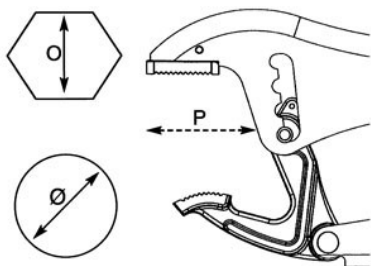

LB250 | Dolex

Pince étau - Grande capacité - bec long - 250mm - serrage 310mm

Réf BL250

76.68€^{TTC*}

Voir le produit : <https://www.domomat.com/43716-pince-etau-grande-capacite-bec-long-250mm-serrage-310mm-dolex-bl250.html>

Le produit Pince étau - Grande capacité - bec long - 250mm - serrage 310mm est en vente chez Domomat !

Pinces étaux grandes capacités | BL250

BL250

Plus d'infos

Newsletter : inscrivez-vous

Facebook

Caractéristiques

- Crémaillère 4 positions pour serrer toutes les formes (6 positions pour la BXL276)
- Une grande ouverture.
- Un serrage avec des mors toujours parallèles.
- Largeur des mors : 16 mm
- Mors en acier forgé, rainurés, trempés, avec denture à 58/60 HRC.
- Serrage précis et puissant (de 300 à 600 daN).
- Protection du corps par chromage.
- Protection des mors par cataphorèse. Revêtement technique haute protection contre la corrosion.
- Ergonomie : serrage et déverrouillage faciles, d'une seule et même main.
- Réglage de la force de serrage grâce à la molette.

Données techniques

Référence	Diamètre	Maxi Serrage	p	Type	L	Ouverture	Poids	Cond
BL250	85 mm	310 mm	73 mm	becs longs	250 mm	80 mm	0,76 kg	1 pc