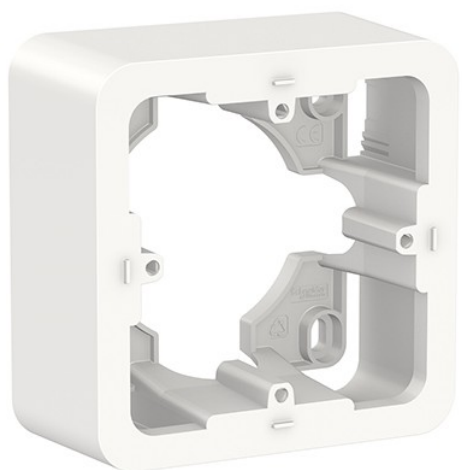

Fiche boîte Unica Schneider

Boîte Unica Pro - Montage saillie - 1 poste - Blanc

Réf NU840218

2.44€^{TTC*}

Voir le produit : <https://www.domomat.com/36275-boite-unica-pro-montage-saillie-1-poste-blanc-schneider-electric-nu840218.html>

*Le produit Boîte Unica Pro - Montage saillie - 1 poste - Blanc
est en vente chez Domomat !*

Statut commercial: Commercialisé

Principales

Gamme de produits	Unica
Gamme	Unica
Fonction de l'appareil	Montage
Fonction produit	Boîte de montage
Design	Unica Pro
Accessoires associés	Unica
Présentation du produit	Sans plaque de finition
Nombre de modules	1 x 2 modules
Nombre de postes	1 poste
Mode de fixation	Vis
Nuance de la couleur	Blanc (RAL 9003)

Complémentaires

Montage de l'appareil	Saillie
Entrée de câble	4 prédécoupes
Matière	Boîtier : ABS (acrylonitrile butadiène styrène)
Normes	IEC 60669-1 IEC 60884-1
Profondeur	40 mm
Largeur	87 mm
Hauteur	87 mm
Poids	0,05 kg
Canal ciblé	Professionnel