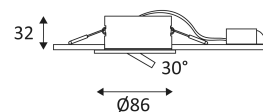

BORA RDX

- Downlight encastré rond orientable 4 en 1.
- 2700K, 3000K, 4000K ou 6000K au choix via un interrupteur sur le convertisseur.
- Fixation par ressorts.
- Peut être recouvert par un isolant déroulé ou soufflé.
- Convertisseur dimmable déporté fourni.
- Compatible avec variateur fin de phase.

CODE	COULEUR	MATIÈRE	AC	DC	LED	T° (K)	LUMEN
DO36121	NICKEL SATINE	ALU.+COMPOSITE	AC 230V	DC 200mA 27V	7W	2700-3000-4000-6000K	600 Lm (4000K)
DO36130	BLANC MAT	ALU.+COMPOSITE	AC 230V	DC 200mA 27V	7W	2700-3000-4000-6000K	600 Lm (4000K)