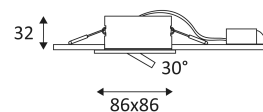

*Retrouvez tous les produits de la catégorie
Spot encastrable intérieur Indigo
chez Domomat !*

* : Prix sur le site Domomat.com au 26/04/2024. Le prix est susceptible d'être modifié.

BORA SDX

- Downlight encastré carré orientable 4 en 1.
- 2700K, 3000K, 4000K ou 6000K au choix via un interrupteur sur le convertisseur.
- Fixation par ressorts.
- Peut être recouvert par un isolant déroulé ou soufflé.
- Convertisseur dimmable déporté fourni.
- Compatible avec variateur fin de phase.