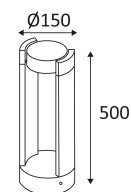

| CODE | COULEUR | MATIÈRE | AC | LED | T° (K) | LED Lumen | System Lumen |
|-----------|------------|-------------------|---------|-----|--------|-----------|--------------|
| OU336NW24 | ANTHRACITE | FONTE D'ALUMINIUM | AC 230V | 10W | 4000K | 970 Lm | 562 Lm |