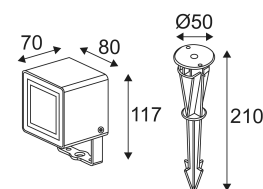

BRAMA 1

- Spot d'accentuation pour éclairage extérieur.
- Câble 1.50m et piquet à enterrer inclus.
- Double presse étoupe.
- Convertisseur non dimmable intégré dans l'appareil.

Ce produit contient 1 source(s) lumineuse(s) d'efficacité énergétique E.

CODE	COULEUR	MATIÈRE	AC	LED	T° (K)	LED Lumen	System Lumen
OU345WW24	ANTHRACITE	FONTE D'ALUMINIUM	AC 230V	7W	3000K	1000 Lm	596 Lm

ACCESSOIRES	DESCRIPTION	
OU48405	CONNECTEUR 2PIN IP68	
OU48505	CONNECTEUR 3PIN IP68	

Montage sur un mur uniquement.

Montage sur le sol uniquement.

Usage extérieur.

Étanchéité aux poussières. Protection contre les jets d'eau.

Résistance : 0,70 Joule.

Produit à isolation principale qui comporte des dispositifs reliant l'ensemble de ses parties métalliques accessibles au conducteur de protection.

Orientation verticale possible du luminaire pour un maximum de 90°.

Orientation horizontale possible du luminaire pour un maximum de 355°.

Faisceau 40°.

Homologation CE.

IRC >80

"Durée de vie" des moteurs de lumière.

RG1.

Testé à 650°.

Alimentation incluse.

Garantie 3 ans.

Courbe photométrique disponible sur le site web: www.indigo-lighting.com