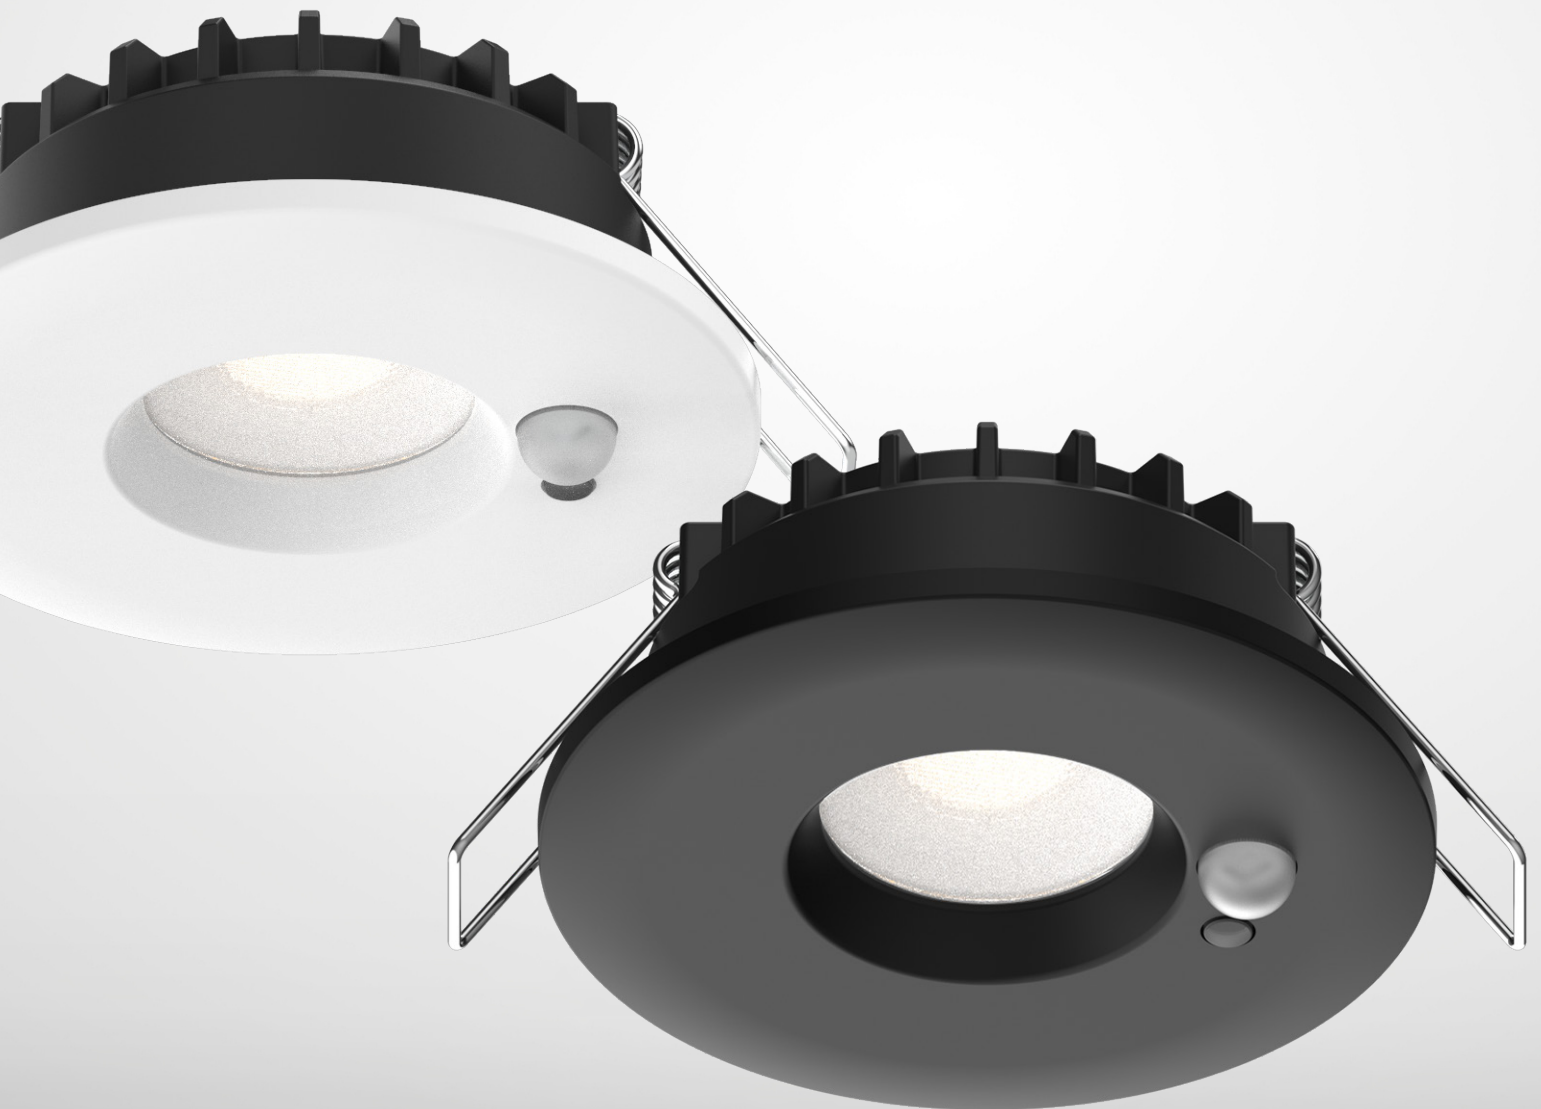

### Spot LED blanc avec détecteur IFR ESA Miidex - 6W - 3 CCT - BBC

Réf 100619 **40.93€<sup>TTC\*</sup>**

<https://www.domomat.com/111901-spot-led-blanc-avec-detecteur-ifr-esa-miidex-6w-3-cct-bbc-vision-el-100619.html>

### Spot LED noir avec détecteur IFR ESA Miidex - 6W - 3 CCT - BBC

Réf 100620 **40.93€<sup>TTC\*</sup>**

<https://www.domomat.com/111903-spot-led-noir-avec-detecteur-ifr-esa-miidex-6w-3-cct-bbc-vision-el-100620.html>

Retrouvez tous les produits de la catégorie  
Spot encastrable intérieur Vision EL  
chez Domomat !

\* : Prix sur le site Domomat.com au 01/05/2024. Le prix est susceptible d'être modifié.

**ESA**

SPOT LED TRI CCT  
AVEC DÉTECTEUR IR

Découvrez notre **NOUVEAU SPOT ENCASTRABLE CCT - BBC et CEE.**

+ Dimensions

+ Ailettes de fixation

+ IP65 (dessous)

**UN PRODUIT TECHNIQUE**

**DRIVER ET SPOT RECOUVRABLES TOUT ISOLANT**

**CONNECTEURS RAPIDES REPIQUABLES**