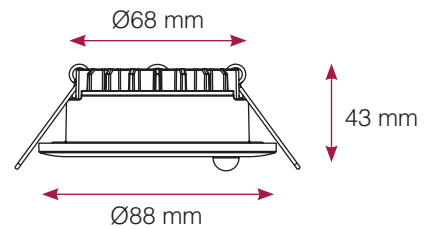

Découvrez notre **NOUVEAU SPOT ENCASTRABLE CCT - BBC et CEE.**

+ Dimensions

+ Ailettes de fixation

+ IP65 (dessous)

**UN PRODUIT TECHNIQUE**

**DRIVER ET SPOT RECOUVRABLES TOUT ISOLANT**

**CONNECTEURS RAPIDES REPIQUABLES**