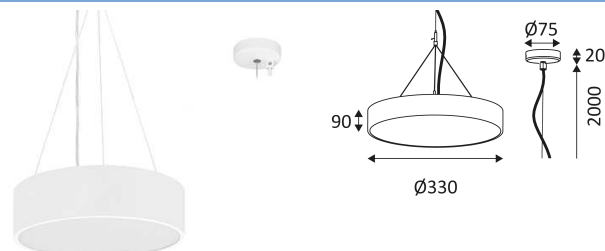

SU15330 - Indigo

**Suspension CAPRI R 1 P Indigo -
20W - 3CCT - Dimmable coupure de
phase - Blanc mat**

Réf SU15330

183.94€^{TTC*}

Voir le produit : <https://www.domomat.com/65101-suspension-capri-r-1-p-indigo-20w-3cct-dimmable-coupure-de-phase-blanc-mat-indigo-su15330.html>

Le produit Suspension CAPRI R 1 P Indigo - 20W - 3CCT - Dimmable coupure de phase - Blanc mat est en vente chez Domomat !

CAPRI R 1 P

- Suspension ronde.
 - Diffuseur PS à structure prismatique.
 - 2700K, 3000K ou 4000K au choix via un interrupteur dans le luminaire.
 - Livrée avec câbles de suspension en acier (réglables 2.00m max), base ronde et câble d'alimentation blancs ou noirs.
 - Convertisseur dimmable coupure de phase ou dimmable DALI-push intégré dans l'appareil.
- Ce produit contient 1 source(s) lumineuse(s) d'efficacité énergétique F.