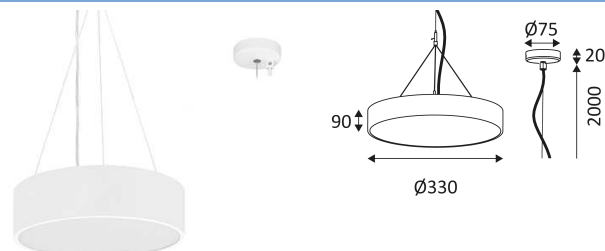

# CAPRI R 1 P

- Suspension ronde.
  - Diffuseur PS à structure prismatique.
  - 2700K, 3000K ou 4000K au choix via un interrupteur dans le luminaire.
  - Livrée avec câbles de suspension en acier (réglables 2.00m max), base ronde et câble d'alimentation blancs ou noirs.
  - Convertisseur dimmable coupure de phase ou dimmable DALI-push intégré dans l'appareil.
- Ce produit contient 1 source(s) lumineuse(s) d'efficacité énergétique F.