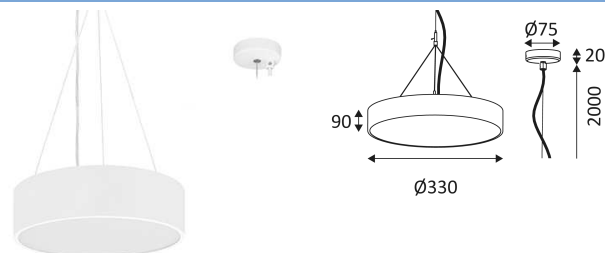

## SU15305 - Indigo

**Suspension CAPRI R 1 P Indigo -  
20W - 3CCT - Dimmable coupure de  
phase - Noir mat**

Réf SU15305

**183.94€<sup>TTC\*</sup>**

Voir le produit : <https://www.domomat.com/65099-suspension-capri-r-1-p-indigo-20w-3cct-dimmable-coupure-de-phase-noir-mat-indigo-su15305.html>

# CAPRI R 1 P

- Suspension ronde.
  - Diffuseur PS à structure prismatique.
  - 2700K, 3000K ou 4000K au choix via un interrupteur dans le luminaire.
  - Livrée avec câbles de suspension en acier (réglables 2.00m max), base ronde et câble d'alimentation blancs ou noirs.
  - Convertisseur dimmable coupure de phase ou dimmable DALI-push intégré dans l'appareil.
- Ce produit contient 1 source(s) lumineuse(s) d'efficacité énergétique F.