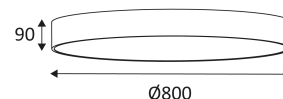

Ce produit contient 1 source(s) lumineuse(s) d'efficacité énergétique F.

CODE	COULEUR	MATIÈRE	AC	LED	T° (K)	LED Lumen	System Lumen
WA21805DA	NOIR MAT	ALUMINIUM	AC 230V	105W	2700-3000-4000K	11800 Lm (4000K)	7070 Lm (4000K)
WA21830DA	BLANC MAT	ALUMINIUM	AC 230V	105W	2700-3000-4000K	11800 Lm (4000K)	7070 Lm (4000K)