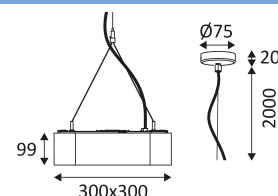

*Le produit Suspension CAPRI S 1 P Indigo - 20W - 3CCT - Dimmable Dali - Blanc mat
est en vente chez Domomat !*

CAPRI S 1 P

- Suspension carrée.
 - Diffuseur PS à structure prismatique.
 - 2700K, 3000K ou 4000K au choix via un interrupteur dans le luminaire.
 - Livrée avec câbles de suspension en acier (réglables 2.00m max), base ronde et câble d'alimentation blancs ou noirs.
 - Convertisseur dimmable coupure de phase ou dimmable DALI-push intégré dans l'appareil.
- Ce produit contient 1 source(s) lumineuse(s) d'efficacité énergétique F.