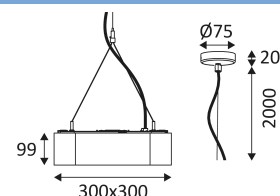

*Le produit Suspension CAPRI S 1 P Indigo - 20W - 3CCT - Dimmable coupure de phase
- Noir mat
est en vente chez Domomat !*

CAPRI S 1 P

- Suspension carrée.
 - Diffuseur PS à structure prismatique.
 - 2700K, 3000K ou 4000K au choix via un interrupteur dans le luminaire.
 - Livrée avec câbles de suspension en acier (réglables 2.00m max), base ronde et câble d'alimentation blancs ou noirs.
 - Convertisseur dimmable coupure de phase ou dimmable DALI-push intégré dans l'appareil.
- Ce produit contient 1 source(s) lumineuse(s) d'efficacité énergétique F.