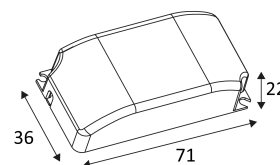

# CD170

- Convertisseur courant constant.
- Tension d'alimentation : 220-240 Vac
- Puissance minimale en W : 5,5W

CODE	Watt Max	PRI	SEC	INPUTS	OUTPUTS	Case T° Max.	Amb. T° Max.	L (mm)	I (mm)	H (mm)
CD170	5,5-7W	AC 230V	DC 350mA	1	1	70°C	50°C	71	36	22