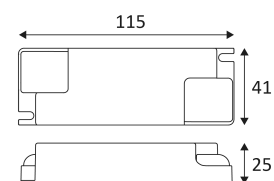

# CD171

- Convertisseur tension constante.
- Tension d'alimentation : 220-240 Vac
- Puissance minimale en W : 1W

| CODE  | Watt Max | PRI     | SEC    | INPUTS | OUTPUTS | Case T° Max. | Amb. T° Max. | L (mm) | I (mm) | H (mm) |
|-------|----------|---------|--------|--------|---------|--------------|--------------|--------|--------|--------|
| CD171 | 1-18W    | AC 230V | DC 12V | 1      | 1       | 75°C         | 45°C         | 115    | 41     | 25     |