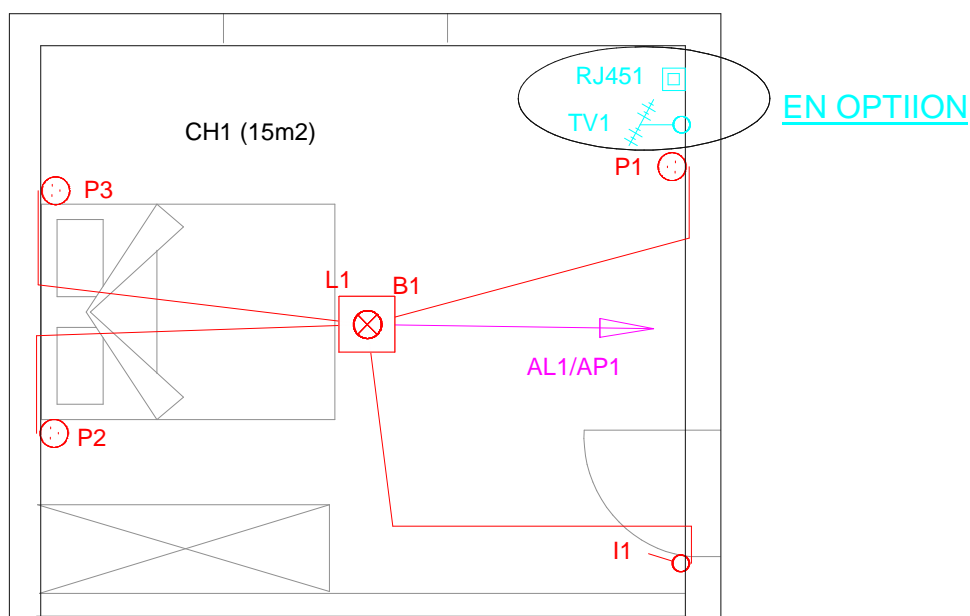

# CHAMBRE PREMIUM SANS VOLET ROULANT

La boite 1 est à poser à l'emplacement exact de L1 et les tubes passeront dans le plafond

La gaine AL1/AP1 va directement au tableau de répartition

EN OPTIION

Les gaines RJ451 et TV1 vont directement au tableau de communication