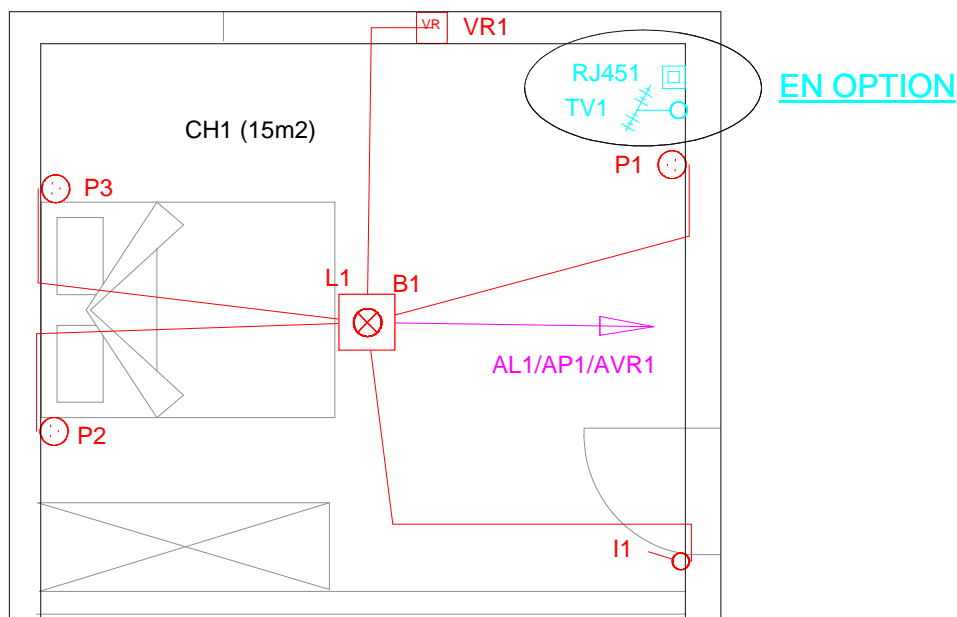

# CHAMBRE PREMIUM AVEC VOLET ROULANT

La boîte 1 est à poser à l'emplacement exact de L1 et les tubes passeront dans le plafond

La gaine AL1/AP1/AVR1 va directement au tableau de répartition

EN OPTION

Les gaines RJ451 et TV1 vont directement au tableau de communication