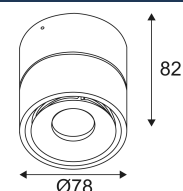

# CLAC 1 MINI

- Applique murale ou plafonnier rond orientable.
- Convertisseur dimmable intégré dans l'appareil.
- Compatible avec variateur fin de phase.

Ce produit contient 1 source(s) lumineuse(s) d'efficacité énergétique G.