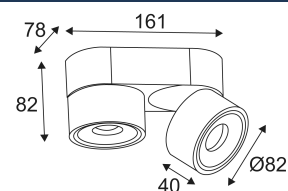

CLAC 2 MINI

- Applique murale ou plafonnier orientable.
- Convertisseur dimmable intégré dans l'appareil.
- Compatible avec variateur fin de phase.

Ce produit contient 2 source(s) lumineuse(s) d'efficacité énergétique G.

CODE	COULEUR	MATIÈRE	AC	LED	T° (K)	LED Lumen	System Lumen
WA183SW05	NOIR MAT	ALUMINIUM	AC 230V	2x8W	2700K	2x710 Lm	2x435 Lm
WA183SW30	BLANC MAT	ALUMINIUM	AC 230V	2x8W	2700K	2x710 Lm	2x435 Lm
WA183WW05	NOIR MAT	ALUMINIUM	AC 230V	2x8W	3000K	2x750 Lm	2x467 Lm
WA183WW30	BLANC MAT	ALUMINIUM	AC 230V	2x8W	3000K	2x750 Lm	2x467 Lm

Montage sur un mur ou un plafond.

Usage intérieur uniquement.

Protection contre la pénétration de corps supérieurs à 12mm. Sans protection contre l'eau.

Résistance : 0,23 Joule.

Produit à isolation principale qui comporte des dispositifs reliant l'ensemble de ses parties métalliques accessibles au conducteur de protection.

Orientation verticale possible du luminaire pour un maximum de 90°.

Orientation horizontale possible du luminaire pour un maximum de 355°.

Faisceau 38°.

Homologation CE.

IRC >90

"Durée de vie" des moteurs de lumière.

UGR inférieur à 19.

RG1.

Testé à 650°.

Alimentation incluse.

Le produit est dimmable.

Garantie 3 ans.