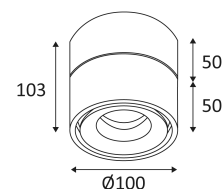

# CLAC

- Applique murale ou plafonnier rond orientable.
- Convertisseur dimmable intégré dans l'appareil.
- Compatible avec variateur fin de phase.

Ce produit contient 1 source(s) lumineuse(s) d'efficacité énergétique G.