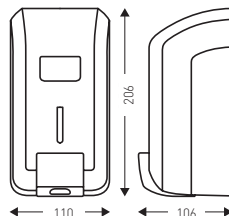

RÉF.	DÉSIGNATION	UL¹
8 44 478	Cleanline mousse capot blanc	24
8 44 732	Cleanline mousse capot gris métal	24

1 Unité logistique (nombre d'unités par colis). 2 Prix unitaire HT franco métropole à partir de 500 e net HT.