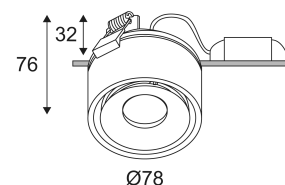

CLIC RX MINI

- Downlight semi-encastré rond orientable.
- Fixation par ressorts.
- Convertisseur dimmable déporté fourni.
- Compatible avec variateur fin de phase.

CODE	COULEUR	MATIÈRE	AC	DC	LED	T° (K)	LED Lumen	System Lumen
DO365SW05	NOIR MAT	ALUMINIUM	AC 230V	DC 200mA 37V	8W	2700K	710 Lm	435 Lm
DO365SW30	BLANC MAT	ALUMINIUM	AC 230V	DC 200mA 37V	8W	2700K	710 Lm	435 Lm
DO365WW05	NOIR MAT	ALUMINIUM	AC 230V	DC 200mA 37V	8W	3000K	750 Lm	467 Lm
DO365WW30	BLANC MAT	ALUMINIUM	AC 230V	DC 200mA 37V	8W	3000K	750 Lm	467 Lm

Montage au plafond en encastré uniquement.

Usage intérieur uniquement.

Protection contre la pénétration de corps supérieurs à 12mm. Sans protection contre l'eau.

Résistance : 0,23 Joule.

Produit dont les parties accessibles sont séparées des parties actives par double isolation ou isolation renforcée.

Diamètre de percement pour insérer le luminaire. (68mm)

Orientation verticale possible du luminaire pour un maximum de 90°.

Orientation horizontale possible du luminaire pour un maximum de 355°.

Faisceau 38°.

Homologation CE.

IRC>90

"Durée de vie" des moteurs de lumière.

RG1.

Testé à 650°.

Le produit ne peut pas être recouvert après montage, même par un isolant.

Alimentation incluse.

A connecter à une alimentation Led en courant constant de 200mA DC.