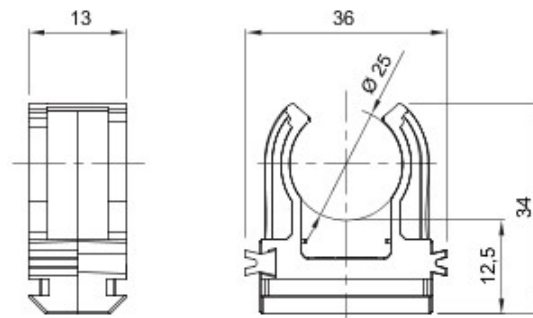

Clips tube - GW50603

**Clip à tube IRL GW FIT gris Gewiss
x100 - Ø25 MM**

Réf GW50603

24.36€^{TTC*}

Voir le produit : <https://www.domomat.com/152867-clip-a-tube-irl-gw-fit-gris-gewiss-x100-o25-mm-gewiss-gw50603.html>

*Le produit Clip à tube IRL GW FIT gris Gewiss x100 - Ø25 MM
est en vente chez Domomat !*

Système d'accessoires pour toutes les installations électriques dans le résidentiel, le tertiaire, les commerces et l'industrie. Le système se compose d'éléments de fixation pour les conduits, de passe-câbles et d'accessoires de liaison pour les conduits rigides (série RK) et les gaines série DF). L'offre accessoires est complétée par un vaste choix de colliers de câblage (gamme 52FS) et de borniers (gamme 44).

Couleur	Gris RAL 7035	Matière	Polymère résistant aux chocs
Fixation	Par clipsage	Pour tubes Ø externe (mm)	25
Test du fil incandescent	750 °C	Distance mur - axe du conduit (mm)	24,5
Température d'utilisation	-5 +60 °C	Caractéristique matière	Sans halogène selon norme EN 60754-2
Electrocod	21221	Norme	EN 61386-1 (le cas échéant)

DIMENSIONS

SYMBOLE TECHNIQUE

GEWISS S.A.S. 1, Rue du Rio Salado 91940
Les Ulis Cedex
Tel : +33 1 64 86 80 80

www.gewiss.com
www.gewiss@gewiss.fr
Dernière mise à jour 08/08/2019

Les caractéristiques, dimensions, dessins et images sont communiqués à titre purement informatif et peuvent faire l'objet de modification sans aucun préavis