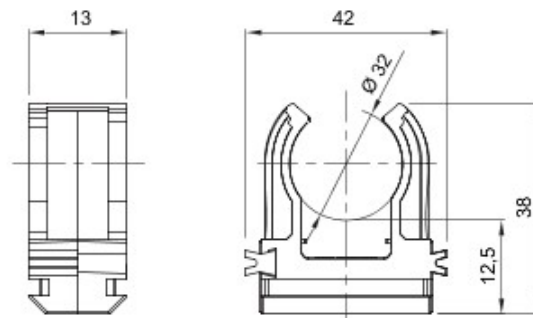

Clips tube - GW50604

**Clip à tube IRL GW FIT gris Gewiss
x100 - Ø32 MM**

Réf GW50604

35.23€^{TTC*}

Voir le produit : <https://www.domomat.com/152869-clip-a-tube-irl-gw-fit-gris-gewiss-x100-o32-mm-gewiss-gw50604.html>

*Le produit Clip à tube IRL GW FIT gris Gewiss x100 - Ø32 MM
est en vente chez Domomat !*

Système d'accessoires pour toutes les installations électriques dans le résidentiel, le tertiaire, les commerces et l'industrie. Le système se compose d'éléments de fixation pour les conduits, de passe-câbles et d'accessoires de liaison pour les conduits rigides (série RK) et les gaines série DF). L'offre accessoires est complétée par un vaste choix de colliers de câblage (gamme 52FS) et de borniers (gamme 44).

Couleur	Gris RAL 7035	Matière	Polymère résistant aux chocs
Fixation	Par clipsage	Pour tubes Ø externe (mm)	32
Test du fil incandescent	750 °C	Distance mur - axe du conduit (mm)	28
Température d'utilisation	-5 +60 °C	Caractéristique matière	Sans halogène selon norme EN 60754-2
Electrocod	21221	Norme	EN 61386-1 (le cas échéant)

DIMENSIONS

SYMBOLE TECHNIQUE

GEWISS S.A.S. 1, Rue du Rio Salado 91940
Les Ulis Cedex
Tel : +33 1 64 86 80 80

www.gewiss.com
www.gewiss@gewiss.fr
Dernière mise à jour 08/08/2019

Les caractéristiques, dimensions, dessins et images sont communiqués à titre purement informatif et peuvent faire l'objet de modification sans aucun préavis