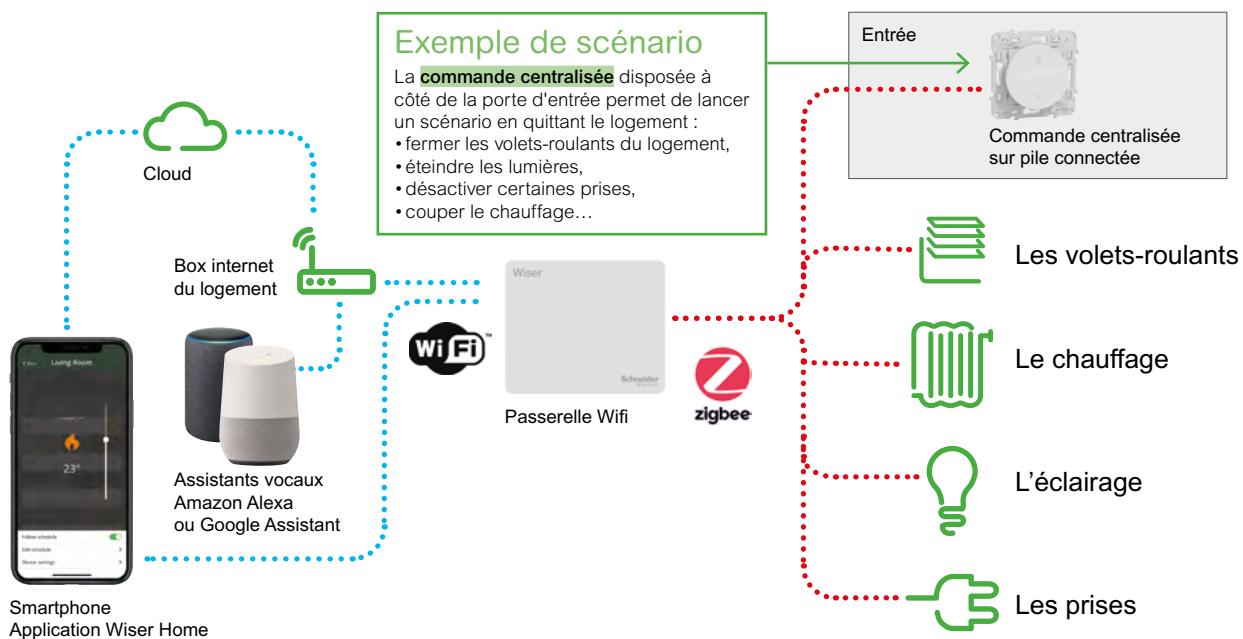

Retrouvez tous les produits de la catégorie
Système Wisier Schneider Electric Schneider Electric
chez Domomat !

Wiser - Commandes centralisées

Pour lancer des automatismes en toute simplicité

La commande centralisée peut être paramétrée depuis l'application Wiser Home pour lancer un scénario pour gérer simultanément le chauffage, l'éclairage et les volets-roulant, ou simplement créer un va-et-vient sans tirer de câble.

Commandes centralisées sur pile 2 ou 4 touches

Collection	Ovalis NOUVELLE GÉNÉRATION	Odace	Unica
			
<input type="checkbox"/> Blanc	S320531 	S520531 	NU557118W 
<input type="checkbox"/> Blanc antibactérien	-	-	NU557120W 
<input type="checkbox"/> Aluminium	-	S530531 	NU557130W 
<input checked="" type="checkbox"/> Anthracite	S340531 	S540531 	NU557154W 
fonction	<ul style="list-style-type: none"> • permet d'activer de 1 à 4 scénarios qui peuvent intervenir sur tous les composants de la solution Wiser. • exemple d'un scénarios "départ / retour de vacances" : extinction de toutes les lumières / allumage d'une lampe, fermeture / ouverture de tous les volets-roulants, coupure / alimentation de certaines prises, baisse / augmentation de la consigne de température du chauffage • autres exemples de scénarios : commande centralisée de volets-roulants, va-et-vient • scénarios sont programmables via l'application Wiser Home • dialogue avec les passerelles WiFi de 2^{ème} génération 		
caractéristiques	<ul style="list-style-type: none"> • ne nécessite aucun câblage • livré une touche simple (+/-, haut/bas) montée et une touche double à monter éventuellement en lieu et place : • alimentation : pile CR2032 - autonomie jusqu'à 5 ans (selon la fréquence d'utilisation et la qualité de la batterie) • indice de protection : IP 20 		
finition	• à compléter avec une plaque de finition		