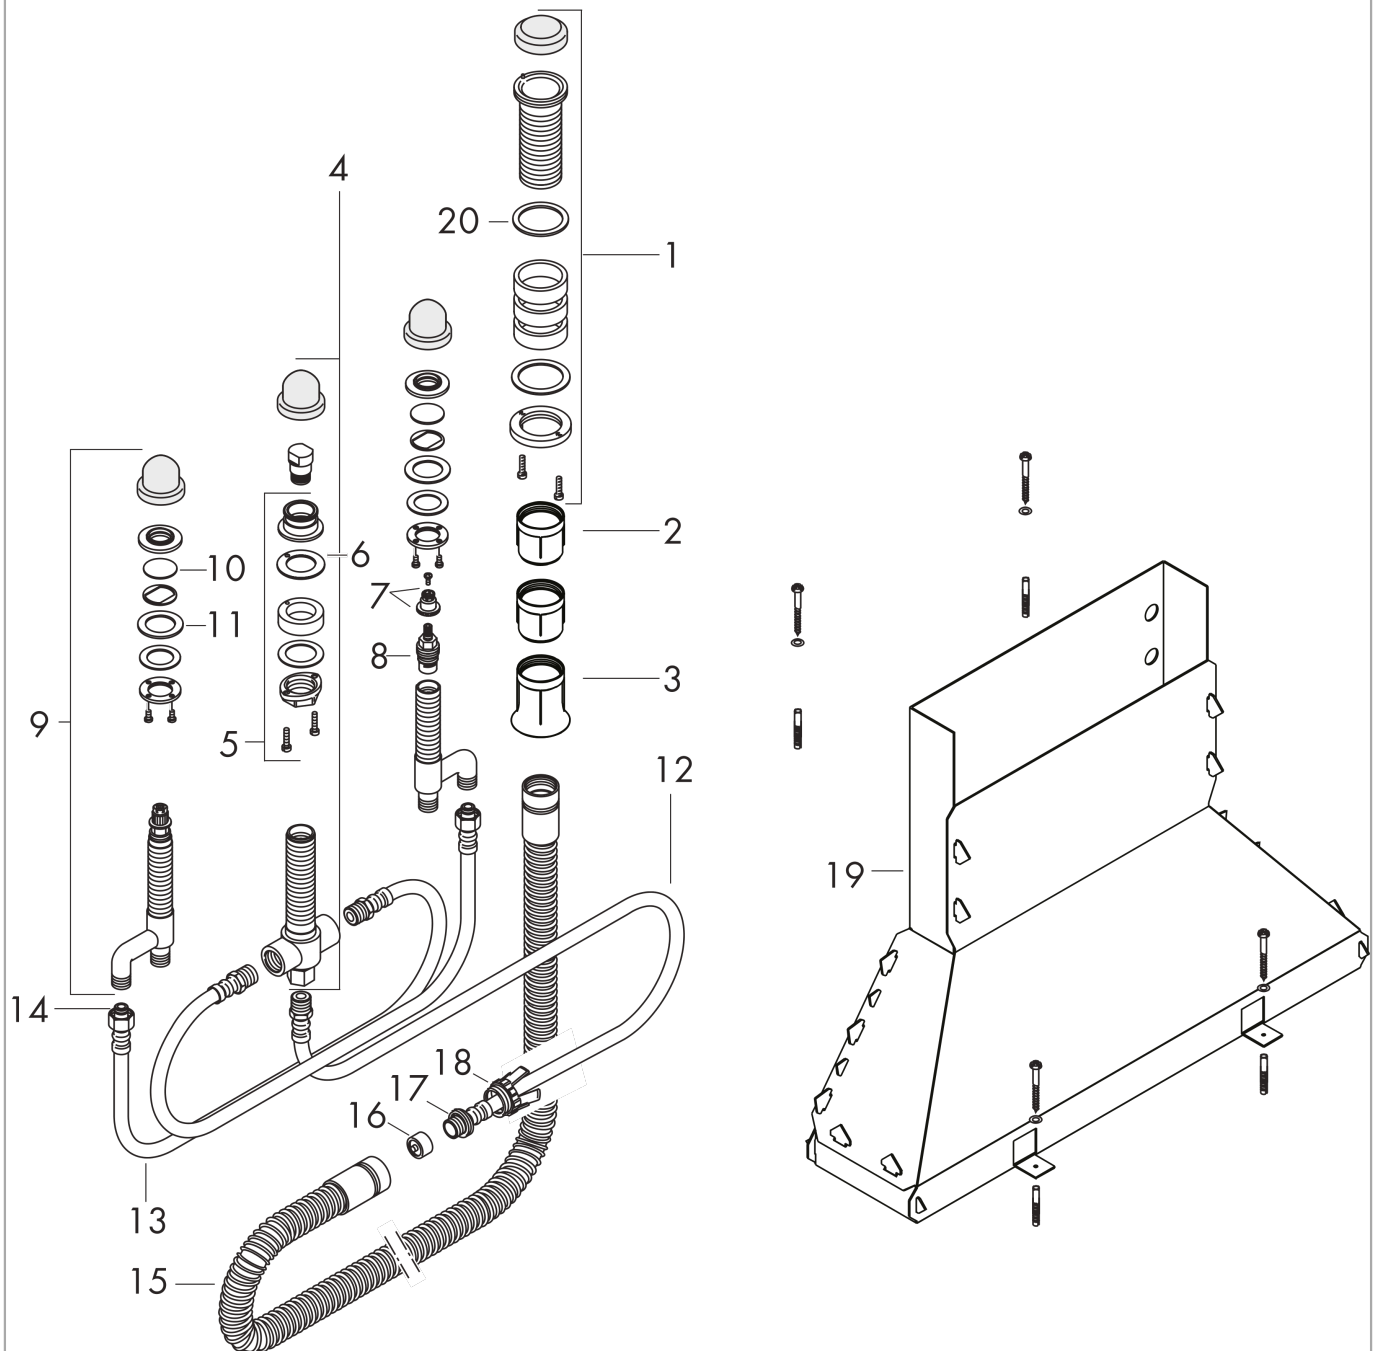

#### Caractéristiques

- comprenant: corps d'encastrement, flexible de douche, Secubox
- longueur maximale d'extension de la douchette: 1,10 m
- épaisseur de la boîte 160 mm (obligatoire)
- attention: largeur utile du bord de la baignoire = 90 mm minimum
- ACS 20 ACC NY 223 France, valide jusqu'au 03.09.2025
- FDES\_20221031251\_Corps\_d\_encastrement

### Photo du produit

### Plan géométral

**Corps d'encastrement pour combiné mélangeur 4 trous de baignoire**  
 Finition: **N.A.** Numéro d'article: **13444180**

Vue éclatée

Année de construction: >06/17

**Corps d'encastrement pour combiné mélangeur 4 trous de baignoire**Finition: **N.A.** Numéro d'article: **13444180****Liste des pièces détachées**

Année de construction: &gt;06/17

Pos.	Description	Numéro d'article	GP	UE
1	fixation cpl. Secuflex	96072000	-	1
2	douille	98806000	-	1
3	douille de guidage	98807000	-	1
4	inverseur	96125000	-	1
5	fixation pour bec 4 trous	96080000	-	1
6	joint	92582000	-	1
7	entraîneur + vis	94184000	-	1
8	mécanisme d'arrêt fermer à droite	94009000	-	1
9	robinet d'arrêt cpl.	92944000	-	1
10	joint torique 40x3	92634000	-	1
11	anneau plastique	97548000	-	1
12	flexible pression	94174000	-	1
13	flexible pression	96565000	-	1
14	joint torique 11x2	98127000	-	1
15	Secuflex tube flexible 2,25 m	94108000	-	1
16	bouchon	97568000	-	1
17	joint torique 27x2,5	98149000	-	1
18	écrou à ailettes pour Secuflex	96074000	-	1
19	Secuflexbox	28389000	-	1
a	spray silicone 10 ml	97864000	-	1