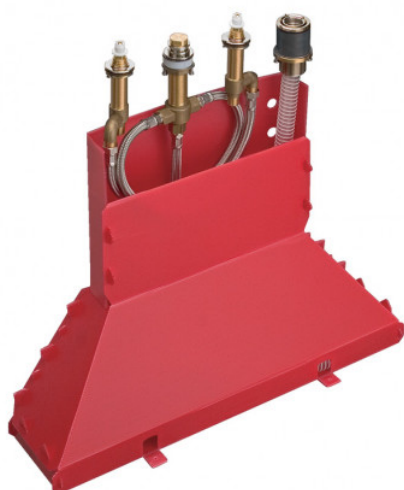

### Corps d'encastrement pour robinetterie baignoire 4 trous Hansgrohe

Réf 13444180

**479.21€<sup>TTC\*</sup>**

Voir le produit : <https://www.domomat.com/112934-corps-d-encastrement-pour-robinetterie-baignoire-4-trous-hansgrohe-hansgrohe-13444180.html>

*Le produit Corps d'encastrement pour robinetterie baignoire 4 trous Hansgrohe est en vente chez Domomat !*

## Corps d'encastrement pour combiné mélangeur 4 trous de baignoire

Finition: **N.A.** Numéro d'article: **13444180**

#### Caractéristiques

- comprenant: corps d'encastrement, flexible de douche, Secubox
- longueur maximale d'extension de la douchette: 1,10 m
- épaisseur de la boîte 160 mm (obligatoire)
- attention: largeur utile du bord de la baignoire = 90 mm minimum
- ACS 20 ACC NY 223 France, valide jusqu'au 03.09.2025
- FDES\_20221031251\_Corps\_d\_encastrement