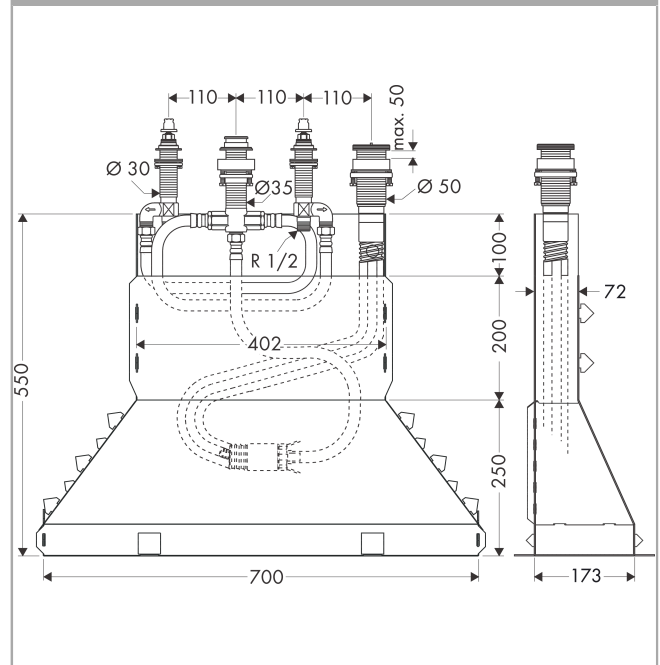

Plan géométral