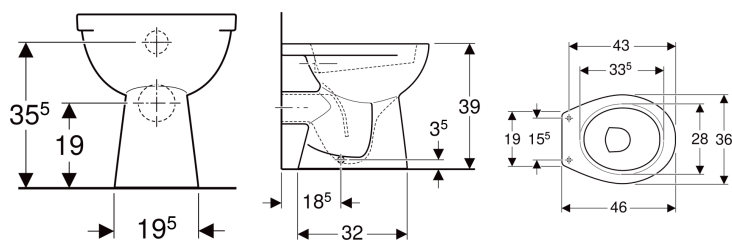

## Fiche - 309000000 - Geberit

**Cuvette WC Publica Geberit - Sortie horizontale - Sur pieds - 6L**

Réf 309000000

**113.57€<sup>TTC\*</sup>**

Voir le produit : <https://www.domomat.com/62091-cuvette-wc-publica-geberit-sortie-horizontale-sur-pieds-6l-geberit-309000000.html>

*Le produit Cuvette WC Publica Geberit - Sortie horizontale - Sur pieds - 6L est en vente chez Domomat !*

**WC au sol à fond creux Geberit Publica sortie horizontale**

Exemple d'image

- Sortie horizontale

**Caractéristiques**

- Au sol
- Avec bride
- Type 1, volume total 6 l, selon EN 997

**Caractéristiques techniques**

Matériau | Céramique sanitaire

**Contenu de la livraison**

- Cuvette de WC

**A commander en supplément**

- Abattant WC

N° de réf.	Couleur / surface	B	H	T
00309000000	blanc	36 cm	39 cm	46 cm