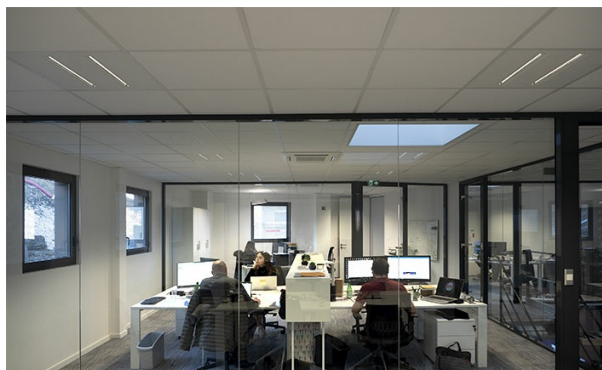

Cône photométrique

LUMINANCE MOYENNE	LUMINANCE MAX	DIAMÈTRE	
884 lx	1727 lx	Ø 1,08 m	1 m
221 lx	431 lx	Ø 3,06 m	2 m
98 lx	191 lx	Ø 5,94 m	3 m
35 lx	69 lx	Ø 9,9 m	5 m

Luminance (lx) - Diamètre du cône (Ø cm) - Distance (m)

Ambiance