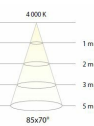

Données physiques et mécaniques

Dimensions (mm)	595 x 595 x 38
Poids (kg)	2.82
Profondeur d'encastrement sous BA13	40
Longueur de câble	0
Couleur de produit	Blanc
Indice de protection IK	IK06
Indice(s) de protection IP	IP20
Plage de température d'utilisation	-20... +45°
Matériaux de corps	Aluminium - PC
Matériaux diffuseurs	PC
Alimentation incluse	Oui
Recouvrable	Isolant rouleau hors alimentation

Cône photométrique

LUMINANCE MOYENNE	LUMINANCE MAX	DIAMÈTRE	
884 lx	1727 lx	Ø 1,08 m	1 m
221 lx	431 lx	Ø 3,06 m	2 m
98 lx	191 lx	Ø 5,94 m	3 m
35 lx	69 lx	Ø 9,9 m	5 m

Luminance (lx) - Diamètre du cône (Ø cm) - Distance (m)