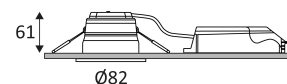

Le produit Spot LED Debi RD 4 en 1 - Fixe - 6W - 570Lm - Rond - Noir mat - Dimmable est en vente chez Domomat !

DEBI RD

- Downlight encastré rond fixe 4 en 1.
- 2700K, 3000K, 4000K ou 6000K au choix via un interrupteur à l'arrière du luminaire.
- Fixation par ressorts.
- Peut être recouvert par un isolant déroulé ou soufflé.
- Double bornier automatique.
- Convertisseur dimmable déporté fourni.
- Compatible avec variateur fin de phase.