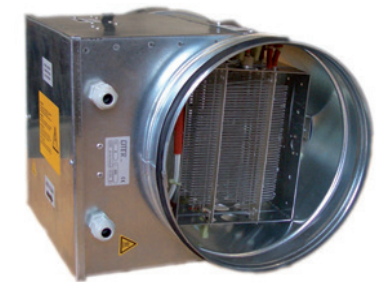

Batterie de préchauffage