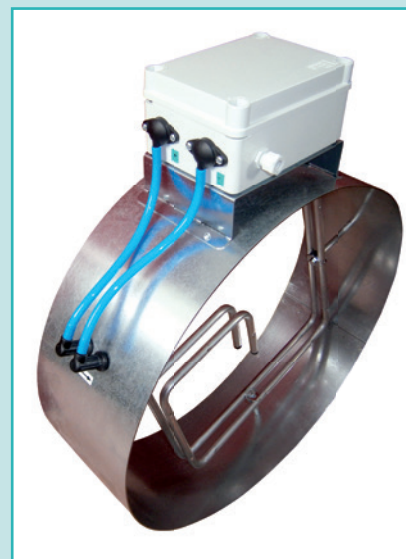

Kit pression constante / débit constant