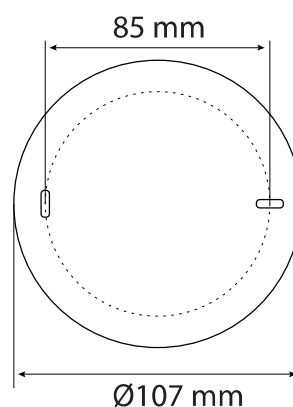

Dimensions

Accessoires fournis

Pile 9V alkaline 6LR61

Visserie