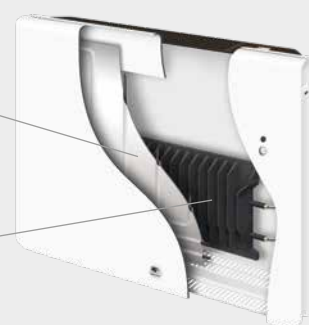

Radiateur connecté :

- possibilité de jumeler les appareils entre eux
- pilotage à distance et visualisation des consommations (en option) via l'application **Thermor Cozytouch**

Intelligent :

- le radiateur peut se programmer tout seul en apprenant et mémorisant le rythme de vie
- il anticipe la chauffe
- il s'adapte automatiquement aux imprévus

Programmation modifiable journalière

Détection automatique d'occupation et de fenêtre ouverte/fermée

Découvrez ÉQUATEUR 4 et ses accessoires en vidéo

RÉFÉRENCES ET DIMENSIONS

ÉQUATEUR 4 HORIZONTAL				
Puissance (W)	Dimensions L x H x E (mm)	Poids (kg)	Références	
			Blanc granit	Gris ardoise
750	540 x 590 x 125	16,5	427 232	427 243
1000	670 x 590 x 125	21,5	427 233	427 244
1250	800 x 590 x 125	26	427 234	427 245
1500	930 x 590 x 125	29	427 235	427 246
2000	1190 x 590 x 125	39	427 236	427 247

ÉQUATEUR 4 VERTICAL				
Puissance (W)	Dimensions L x H x E (mm)	Poids (kg)	Références	
			Blanc granit	Gris ardoise
1000	450 x 1390 x 140	28	427 237	427 248
1500	450 x 1390 x 140	32	427 238	427 249
2000	450 x 1520 x 140	39,5	427 239	427 250

ÉQUATEUR 4 PLINTHE				
Puissance (W)	Dimensions L x H x E (mm)	Poids (kg)	Références	
			Blanc granit	Gris ardoise
750	880 x 300 x 125	17	427 240	427 252
1000	1030 x 300 x 125	20	427 241	427 253
1500	1320 x 300 x 125	27	427 242	427 254

Façade rayonnante pour une **chaleur réactive**

Cœur de chauffe en fonte pour une **chaleur inertielle**

ACCESSOIRES	
Enceinte Multiroom Thermor by Cabasse 427 255	Tablette Multifonction 427 257
Diffuseur de parfum d'ambiance Thermor by Scentys (livré avec 1 capsule) 427 256	Bridge Cozytouch 400 990

CACHET INSTALLATEUR :

www.thermor.fr

THERMOR ZA CHARLES BEAUHAIRE • 17, RUE CROIX FAUCHET
BP 46 • 45141 SAINT-JEAN-DE-LA-RUELLE

Thermor
Chaleur connectée