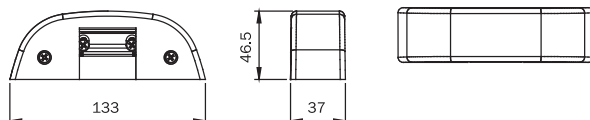

KIT COUVERTURE POUR GÂCHE ÉLECTRIQUE 56800**. Composé de:

Couverture de mécanisme et plaque de fixation gâche électrique.

Gâche à commander séparément

Finition en PVD	5680012	1	-	1	NON