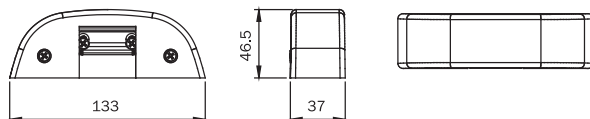

## Match pour anti-panique

Gâche électrique pour systèmes anti-panique série "IDEA Base" et "Push".

**OUVERTURE AVEC DÉCROCHAGE PERMANENT** après l'impulsion électrique.

Adapté pour profil en PVC bois et aluminium affleurante ou avec décalage jusqu'à 24 mm.