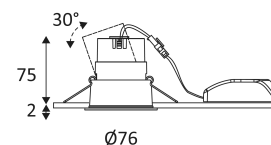

Retrouvez tous les produits Indigo
chez Domomat !

SILK RDX

- Spot encastré rond orientable.
- Réflecteur basse luminance.
- Fixation par ressorts.
- Peut être recouvert par un isolant déroulé.
- Double bornier automatique.
- Convertisseur dimmable déporté fourni.
- Compatible avec variateur fin de phase.
- Bague couvrant un diamètre de perçage de 90 à 120mm à commander séparément.