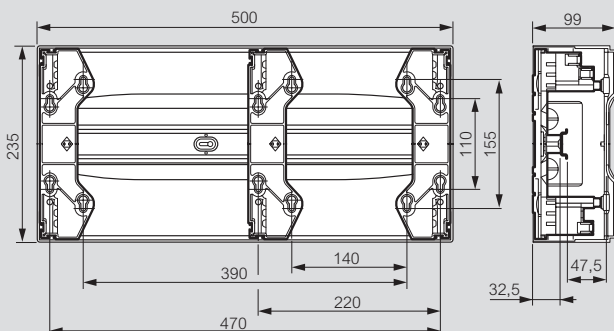

Cache-bornes et coffret 27 modules

Coffrets cache-bornes et coffret 8/9 modules

Réf. 0 013 01/02/04/06/08

Réf.	A	B	C	D	E	F
0 013 01	30	72	140	120	10	7
0 013 02	50	72	140	115	25	7
0 013 04	90	74	160	130	45	7
0 013 06	128	74	160	125	80	7
0 013 08	190	83	180	130	120	14,5

Réf. 0 013 08
Avec porte

Réf. 0 013 98
Arrivée par tube ou câble

Platine Réf. 0 011 90

Coffret 27 modules réf. 0 012 26

Equipement des borniers (nb de connexions) et obturateurs

Réf.	Bornier Terre		Borniers Ph + N		Nombre obturateurs	
	Bornes à cages 6 - 25 (mm ²)	Bornes auto 1,5 - 4 (mm ²)	Bornes à vis 10 - 35 (mm ²)	Bornes à vis 6 - 25 (mm ²)	5 modules	13 modules
0 012 26	5	27	1	5	1	-