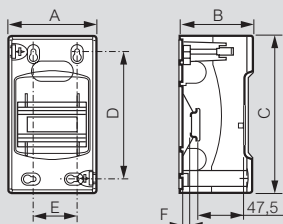

Cache-bornes et coffret 27 modules

Coffrets cache-bornes et coffret 8/9 modules

Réf. 0 013 01/02/04/06/08

Réf.	A	B	C	D	E	F
0 013 01	30	72	140	120	10	7
0 013 02	50	72	140	115	25	7
0 013 04	90	74	160	130	45	7
0 013 06	128	74	160	125	80	7
0 013 08	190	83	180	130	120	14,5

Réf. 0 013 08
Avec porte

Réf. 0 013 98
Arrivée par tube ou câble

Platine Réf. 0 011 90

Coffret 27 modules réf. 0 012 26

Equipement des borniers (nb de connexions) et obturateurs

Réf.	Bornier Terre		Borniers Ph + N		Nombre obturateurs	
	Bornes à cages 6 - 25 (mm ²)	Bornes auto 1,5 - 4 (mm ²)	Bornes à vis 10 - 35 (mm ²)	Bornes à vis 6 - 25 (mm ²)	5 modules	13 modules
0 012 26	5	27	1	5	1	-